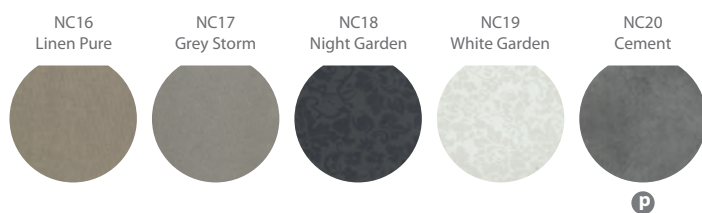

ПАНЕЛИ ИЗ НЕРЖАВЕЮЩЕЙ СТАЛИ