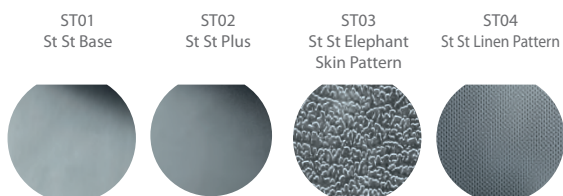

ПРОЧЕЕ

- Без облицовки
- Складное сидение
- Два входа 90°, 180°, 270°