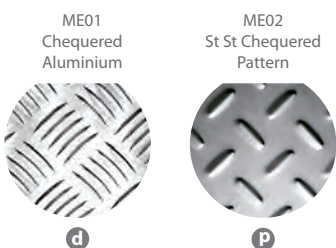

Дерево

Нержавеющая сталь

PВХ

Двойная полоса

Плинтус

SK01 Анодированный алюминий (с покрытием из нерж. стали)

SK02 Лакированный алюминий

ТИП

01 Прозрачное

02 Затемненное

Поручни

HR01 (Алюминиевая труба)

HR02 (Алюминиевая труба)

HR03 (Алюминиевая труба)

HR04 (Труба из нержавеющей стали)

P Доступно только для гаммы Public

d Доступно только для гаммы Domo

Материал панели управления и/или потолка, и/или дверей (кабины и шахты)

Напольное покрытие

SC-ПВХ HIGH

SW КЕРАМИКА · Доступно в зависимости от размеров

МЕ-ДРУГИЕ

ПРОЧЕЕ

- Подготовлен под гранит (23 мм)
- Подготовлен под настил из ПВХ (23 мм или 3 мм в ограниченных рамках)