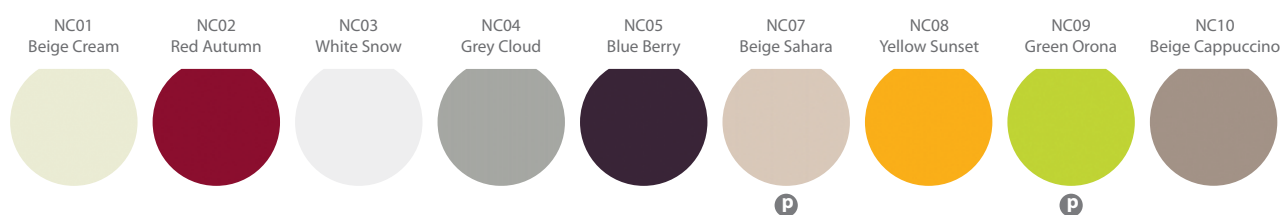

Стены кабины

НЕОКОМПАКТ ЦВЕТ

НЕОКОМПАКТ ДЕРЕВО