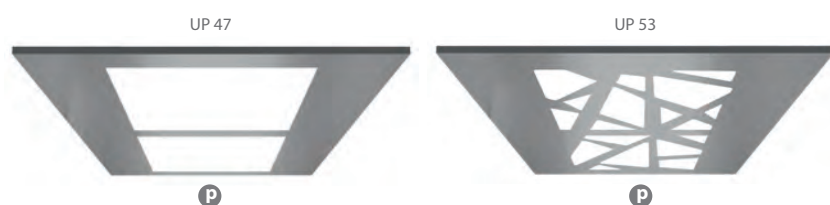

МОДЕЛЬ

Флуоресцентные светильники

Светодиодные + флуоресцентные
точечные светильники

Светодиодные лампы

Светодиодная панель (200 x 200 мм)

Светодиодная панель (600 x 600 мм)

ПРОЧЕЕ

- Аварийный люк на потолке - Вентилятор