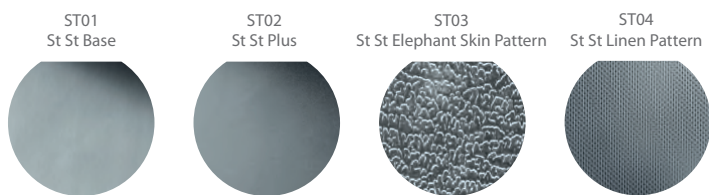

Материал панели управления и/или потолка, и/или дверей (кабины и шахты)