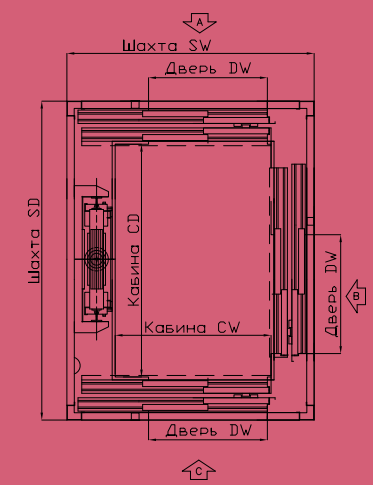

ИЗИЛАЙФ

Панель управления в кабине лифта

Панель вызова лифта на этаже

ИЗИЛАЙФ с полуавтоматическими дверями.
Установка в стационарную шахту.

ИЗИЛАЙФ с автоматическими дверями.
Установка с собственной шахтой.

Технические характеристики

Привод	Гидравлический 2:1
Грузоподъемность, кг	180 - 550
Максимальное количество остановок	6
Скорость, м/с (на выбор)	• 0,20 • 0,50
Установка (на выбор)	• в стационарную шахту заказчика • в комплекте поставляется заводская металлическая шахта
Двери шахты (на выбор)	• Автоматические телескопические • Распашные, левого или правого открывания
Дверь кабины (соответствует двери шахты)	• Автоматическая телескопическая • Автоматическая раздвижная (отделка только нержавеющей сталь)
Минимальная высота верхнего пространства, мм	2600 мм
Минимальная глубина приямка, мм	• 200 • 220 (в случае ниши в полу кабины для укладки гранита)
Электропитание (на выбор)	• 380В - 50Гц - 3 фазы (стандартно) • 220В - 50Гц - 1 фаза
Мощность двигателя, кВт (в зависимости от модели и скорости)	2,2 - 9,6

Типоразмеры и грузоподъемность

Модель ИЗИЛАЙФ	Доступность для инвалидов	Грузоподъемность, кг (пасс)	Размеры Кабины, мм Высота кабины 2100мм		Размер Двери*, мм Высота двери 2000мм
			Ширина CW	Глубина CD	Ширина DW
E	—	280 (3)	750	1100	650 (650)
M	—	390 (5)	900	1250	800 (750)
L		480 (6)	1000	1350	900 (800)
XL		550 (7)	1050	1350	900 (800)