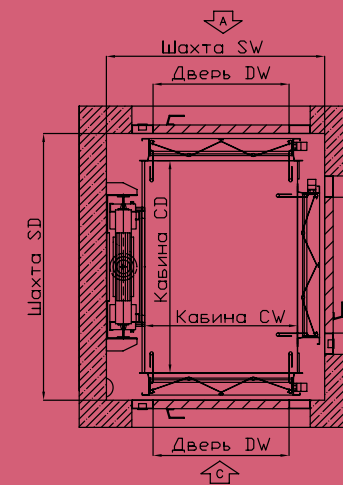

ИЗИЛАЙФ

Панель управления в кабине лифта

Панель вызова лифта на этаже

ИЗИЛАЙФ с полуавтоматическими дверями.
Установка в стационарную шахту.

ИЗИЛАЙФ с автоматическими дверями.
Установка с собственной шахтой.

Технические характеристики

Привод	Гидравлический 2:1
Грузоподъемность, кг	180 - 550
Максимальное количество остановок	6
Скорость, м/с (на выбор)	• 0,20 • 0,50
Установка (на выбор)	• в стационарную шахту заказчика • в комплекте поставляется заводская металлическая шахта
Двери шахты (на выбор)	• Автоматические телескопические • Распашные, левого или правого открывания
Дверь кабины (соответствует двери шахты)	• Автоматическая телескопическая • Автоматическая раздвижная (отделка только нержавеющей сталь)
Минимальная высота верхнего пространства, мм	2600 мм
Минимальная глубина приямка, мм	• 200 • 220 (в случае ниши в полу кабины для укладки гранита)
Электропитание (на выбор)	• 380В - 50Гц - 3 фазы (стандартно) • 220В - 50Гц - 1 фаза
Мощность двигателя, кВт (в зависимости от модели и скорости)	2,2 - 9,6

Типоразмеры и грузоподъемность

Модель ИЗИЛАЙФ	Доступность для инвалидов	Грузоподъемность, кг (пасс)	Размеры Кабины, мм Высота кабины 2100мм		Размер Двери*, мм Высота двери 2000мм
			Ширина CW	Глубина CD	Ширина DW
E	—	280 (3)	750	1100	650 (650)
M	—	390 (5)	900	1250	800 (750)
L		480 (6)	1000	1350	900 (800)
XL		550 (7)	1050	1350	900 (800)