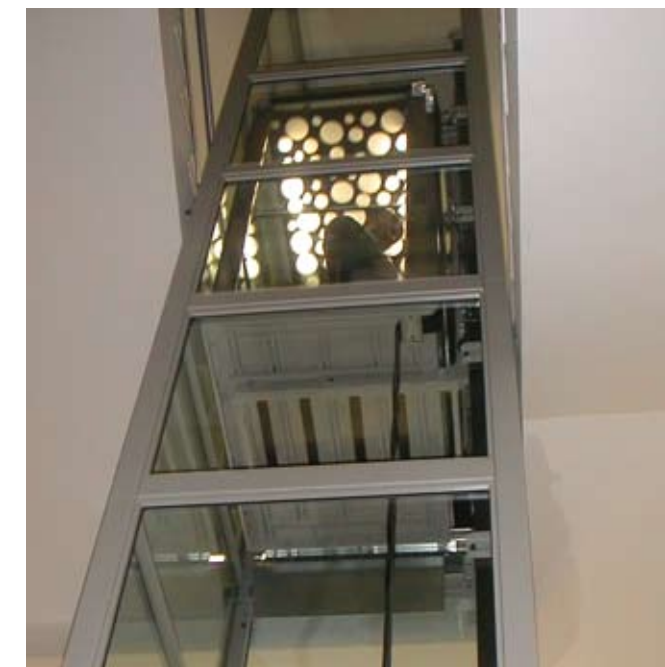

ИЗИЛАЙФ – это уникальные пассажирские лифты для стесненных условий небольших административных зданий, магазинов, ресторанов, жилых домов и многоуровневых квартир.

- Глубина приямка всего 200мм
- Высота верхнего пространства всего 2600мм
- Тихий гидравлический привод
- Собственная независимая от здания металлическая шахта в комплекте
- Устройство аварийной эвакуации пассажиров
- Сертифицирован и разрешен к применению в России
- Полный пакет технической документации на русском языке
- Техническая поддержка и сервис в регионах России

ДИЗАЙН КАБИНЫ:

КЛУБ: отделка кабины – 10 видов Skinplate (Скинплейт).

ПРЕМИУМ: отделка кабины – гладкая нержавеющая сталь Scotch Brite (Скотч Брайт) натурального цвета.

КЛАСС: отделка кабины – 4 вида структурированной нержавеющей стали натурального цвета.

ПАНОРАМА: Любой из перечисленных дизайнов может включать 1 или 2 стены из прозрачного стекла, а так же дверь со стеклянными панелями.